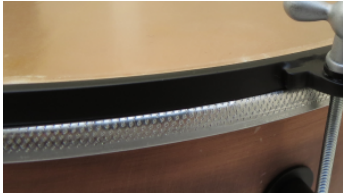

Die in reiner Handarbeit hergestellte originalgetreue Nachbildung einer Barock-Schraubenpauke ist ein kleines Kunstwerk, eine Preziose und ein wertvolles Sammlermodell. Ein Muss für Wohnzimmer, Proberaum oder Vitrine! Jedes der 66 Einzelteile wurde meisterlich mit sehr viel Liebe zum Detail im Maßstab 1 : 28 nachgebildet. Viele traumhafte Details nehmen das Auge gefangen: der Kessel aus gehämmertem Altkupfer, ein echtes Naturfell, in A...

Produktmerkmale

Enge historische Spannreifen

Diese Spannreifen sind historischen Vorbildern nachempfunden. In Schmiedeeisenoptik von Hand patiniert.

Knebelschrauben

Die Spannschrauben besitzen formschöne ihren Originalen in Aluminiumguss nachempfundene Knebelgriffe. Das filigran geschnittene Sc...

Jedes der 66 Einzelteile wurde meisterlich mit sehr viel Liebe zum Detail im Maßstab 1 : 28 nachgebildet. Viele traumhafte Details nehmen das Auge gefangen: der Kessel aus gehämmertem Altkupfer, ein echtes Naturfell, in Aluminium nachgegossene filigrane Schraubflügel, Spanschrauben so fein wie Teile

eines hochwertigen Uhrwerks, ...

Der Clou: Die Miniatur wird fertig zusammengebaut geliefert und verfügt über einen funktionstüchtigen Stimmmechanismus, der das Modell komplett spielfertig macht.

Auch der Holzkreuzständer entspricht dem Original. Er lässt sich verstellen und sogar zusammenlegen.