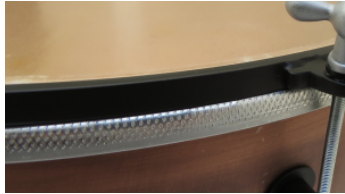

Produktmerkmale

Enge historische Spannreifen

Diese Spannreifen sind historischen Vorbildern nachempfunden. In Schmiedeeisenoptik von Hand patiniert.