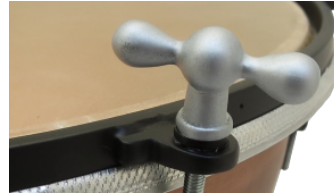

Die in reiner Handarbeit hergestellte originalgetreue Nachbildung einer Barock-Schraubenpauke ist ein kleines Kunstwerk, eine Preziose und ein wertvolles Sammlermodell. Ein Muss für Wohnzimmer, Proberaum oder Vitrine! Jedes der 66 Einzelteile wurde meisterlich mit sehr viel Liebe zum Detail im Maßstab 1 : 28 nachgebildet. Viele traumhafte Details nehmen das Auge gefangen: der Kessel aus gehämmertem Altkupfer, ein echtes Naturfell, in A...

Konstruktionsmerkmale

Gehämmerter Kupferkessel mit Antikpatina, Spannreifen und Beschläge in Schmiedeeisenoptik, Knebelschrauben, gedrechselter zusammenlegbarer und höhenverstellbarer Holzkreuzständer

Artikelnummer	Zylinder/Kessel (Zoll)	Zylinder/Kessel (cm)	Tonumfang	Fellart	Spannschrauben	Gewicht (kg)
PA-SPB-0008-00V	8"	20,0 cm	-	Naturfell	6	1.5

Produktmerkmale

Enge historische Spannreifen

Diese Spannreifen sind historischen Vorbildern nachempfunden. In Schmiedeeisenoptik von Hand patiniert.

Knebelschrauben

Die Spannschrauben besitzen formschöne ihren Originalen in Aluminiumguss nachempfundene Knebelgriffe. Das filigran geschnittene Sc...

Jedes der 66 Einzelteile wurde meisterlich mit sehr viel Liebe zum Detail im Maßstab 1 : 28 nachgebildet. Viele traumhafte Details nehmen das Auge gefangen: der Kessel aus gehämmertem Altkupfer, ein echtes Naturfell, in Aluminium nachgegossene filigrane Schraubflügel, Spanschrauben so fein wie Teile