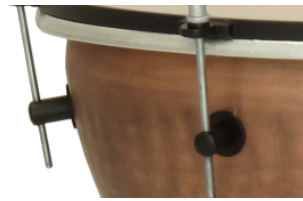

Beschläge

Sowohl die Stehbolzen mit dem Muttergewinde als auch die Rosettbeschläge sind Nachbildungen des Originals in 1 : 28 In Schmi...