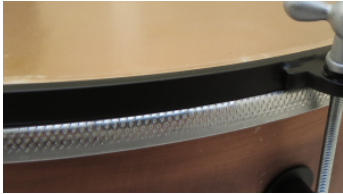

Die in reiner Handarbeit hergestellte originalgetreue Nachbildung einer Barock-Schraubenpauke ist ein kleines Kunstwerk, eine Preziose und ein wertvolles Sammlermodell. Ein Muss für Wohnzimmer, Proberaum oder Vitrine! Jedes der 66 Einzelteile wurde meisterlich mit sehr viel Liebe zum Detail im Maßstab 1 : 28 nachgebildet. Viele traumhafte Details nehmen das Auge gefangen: der Kessel aus gehämmertem Altkupfer, ein echtes Naturfell, in A...

Produktmerkmale

Enge historische Spannreifen

Diese Spannreifen sind historischen Vorbildern nachempfunden. In Schmiedeeisenoptik von Hand patiniert.

Knebelschrauben

Die Spannschrauben besitzen formschöne ihren Originalen in Aluminiumguss nachempfundenen Knebelgriffe. Das filigran geschnittene Sc...

Jedes der 66 Einzelteile wurde meisterlich mit sehr viel Liebe zum Detail im Maßstab 1 : 28 nachgebildet. Viele traumhafte Details nehmen das Auge gefangen: der Kessel aus gehämmertem Altkupfer, ein echtes Naturfell, in Aluminium nachgegossene filigrane Schraubflügel, Spanschrauben so fein wie Teile

eines hochwertigen Uhrwerks, ...

Der Clou: Die Miniatur wird fertig zusammengebaut geliefert und verfügt über einen funktionstüchtigen Stimmmechanismus, der das Modell komplett spielfertig macht.

Auch der Holzkreuzständer entspricht dem Original. Er lässt sich verstellen und sogar zusammenlegen.