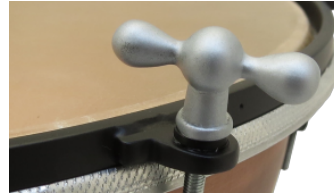

Knebelschrauben

Die Spannschrauben besitzen formschöne ihren Originalen in Aluminiumguss nachempfundenen Knebelgriffe. Das filigran geschnittene Sc...