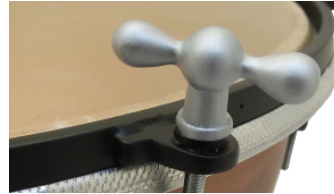

Die in reiner Handarbeit hergestellte originalgetreue Nachbildung einer Barock-Schraubenpauke ist ein kleines Kunstwerk, eine Preziose und ein wertvolles Sammlermodell. Ein Muss für Wohnzimmer, Proberaum oder Vitrine! Jedes der 66 Einzelteile wurde meisterlich mit sehr viel Liebe zum Detail im Maßstab 1 : 28 nachgebildet. Viele traumhafte Details nehmen das Auge gefangen: der Kessel aus gehämmertem Altkupfer, ein echtes Naturfell, in A...

Konstruktionsmerkmale

Gehämmerter Kupferkessel mit Antikpatina, Spannreifen und Beschläge in Schmiedeeisenoptik, Knebelschrauben, gedrechselter zusammenlegbarer und höhenverstellbarer Holzkreuzständer

Artikelnummer	Zylinder/Kessel (Zoll)	Zylinder/Kessel (cm)	Tonumfang	Fellart	Spannschrauben	Gewicht (kg)
PA-SPB-0008-00V	8"	20,0 cm	-	Naturfell	6	1.5

Produktmerkmale

Enge historische Spannreifen

Diese Spannreifen sind historischen Vorbildern nachempfunden. In Schmiedeeisenoptik von Hand patiniert.

Knebelschrauben

Die Spannschrauben besitzen formschöne ihren Originalen in Aluminiumguss nachempfundenen Knebelgriffe. Das filigran geschnittene Sc...