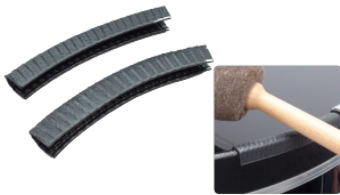

Spiralteppich

Hierzu wird werkseitig automatisch ein Snarebed angebracht und ein entsprechender Abheber und ein Resonanzfell montiert.

Unschlagbar Kantenschutz

Noch vor ein paar hundert Jahren hat man Holz im Feuer gehärtet. Wir haben ein Verfahren entwickelt, um Holz sogar noch härte...

Farbige Leine

Andere Leinenfarben bieten wir auf Anfrage.

Zubehör

Plug&Play Tragegestell

Wie der Name „Plug & Play“ bereits vermuten lässt, wird „Komfort“ bei diesem Carrier-System großgeschrieben: Komfort in punkto...

ZDH Tragegestell

Das ZDH-Carrier-Programm bietet ein überzeugendes Preis-Leistungs-Verhältnis. Es lässt sich bedingt stufenlos einstellen...

Add-on Kantenschutz

Dieser Reifenschutz besteht aus einem äußerst schlagzähem kunststoffummanteltem Stahlgeflecht. Einfach auf die Oberkante des Spann...