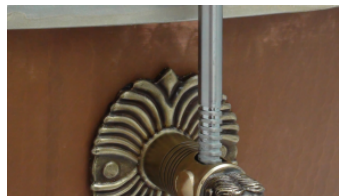

Konstruktionsmerkmale

Handgehämmerter Kupferkessel mit heller Antikpatina, goldfarbene Flachstahl-Spannreifen und gegossene Rosettbeschläge, leichtgängige Knebelschrauben, handgedrehter zusammenlegbarer und höhenverstellbarer Holzkreuzständer mit Nivellierschraube zum Ausgleich von Bodenunebenheiten

Produktmerkmale

Akanthus-Rosetten

Das Akanthusblatt ist seit dem fünften Jahrhundert vor Christus beliebtes Ornament in Kunst und Architektur. Als „Akanthuslaub“ wu...

Ornamentmutter

Die die Spanschrauben aufnehmenden Muttern sind in ihrer Gesamtheit als Löwe ausgebildet, dem königlichsten aller Zeichen.

Knebelschrauben

Die Spanschrauben besitzen Knebelgriffe in Form einer Muschel, welche die verspielte Eleganz und die Leichtigkeit des „Style Roca...

Spanschrauben mit Spezialgewinde

Durch ihr speziell geschnittenes Feingewinde lassen sich die Spanschrauben auch bei höherer Fellspannung butterweich betätigen. E...