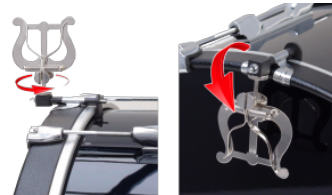

Add-on Notenhalter

passend für Bass Drums mit Normalspannreifen von Ø22" - 28". Dieser Notenhalter lässt sich im Neigungswinkel einstellen...