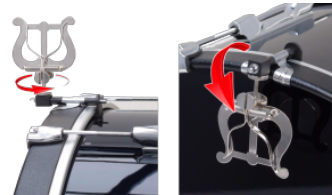

Beckenhalter

Dieser Beckenhalter für das untere der beiden Schlagbecken wird fest an den Trommelzylinder angeschraubt. Alle Lefima-B...

Beckenablage

Diese gummibezogene Beckenablage wird einfach über zwei Spannschrauben der Gr. Trommel befestigt. Das zweite Becken lässt sich so ...

Trageriemen / Kreuztrageriemen

Alle Trageriemen sind verstellbar und aus hochwertigem Echtleder bzw. Textil gefertigt. Selbstausgleichende Karabiner verhindern ei...

Ständer

Eine breite rutschsichere Auflage aus hochstabilem Softkunststoff kann über ein einzigartiges Gestängesystem blitzschnell stufenlo...

Schlägel für Bass Drums

Für den Marching-Bereich bieten wir eine ganze Palette von Bass Drum Schlägeln unterschiedlichen Härtegrads. Alle Modelle sind mit...

Add-on Notenhalter

passend für Bass Drums mit Normalspannreifen von Ø22" - 28". Dieser Notenhalter lässt sich im Neigungswinkel einstellen...