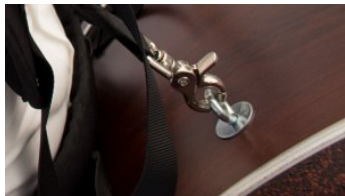

Ein ergonomisch gepolstertes und stark verstärktes Tragesystem mit längenverstellbaren Schulter- und Hüftgurten bietet nie gekanntes Tragekomfort und Funktionalität!

Das stützende Rückeninnenteil sowie die Schulter- und Bauchgurte sind nach ergonomischen Gesichtspunkten gestaltet und großzügig mit atmungsaktivem Abstandsgewirke gepolstert. Die stark gepolsterte Bauchplatte nimmt Gewicht von den Schultern und verteilt es auf die starre Rückenplatte, wobei sich die Trommel auch über längere Strecken äußerst bequem tragen lässt.

Verschiedene Abnäher auf der flexiblen Bauchplatte ermöglichen je nach Körperbau eine optimale Gurtführung. In gewisser Weise lässt...

Schnellverstellbares Gurtsystem

Sämtliche Gurte lassen sich schnell mit nur einer Hand festzurren bzw. lösen.

Ergonomisch geformte Schulterpolster

Sie verlaufen nach außen hin gebogen, wodurch sie sauber auf den Schultern aufliegen und nicht an den Hals drücken. Sie verteilen ...

Zäh-flexible Rückenplatte

Der verstärkte Rückenteil absorbiert die Hauptlast des getragenen Instruments; eine ergonomische Polsterung mit atmungsaktivem Ab...

Ein ergonomisch gepolstertes und stark verstärktes Tragesystem mit längenverstellbaren Schulter- und Hüftgurten bietet nie gekannten Tragekomfort und Funktionalität!

Das stützende Rückeninnenteil sowie die Schulter- und Bauchgurte sind nach ergonomischen Gesichtspunkten gestaltet und großzügig mit atmungsaktivem Abstandsgewirke gepolstert. Die stark gepolsterte Bauchplatte nimmt Gewicht von den Schultern und verteilt es auf die starre Rückenplatte, wobei sich die Trommel auch über längere Strecken äußerst bequem tragen lässt.