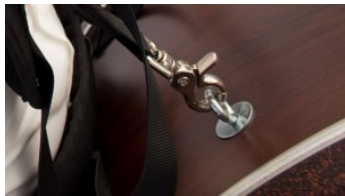

Beim „Universal Flexi-Carrier“ handelt es sich um das völlig neuartige Konzept flexibler Tragesysteme, geeignet für 4 unterschiedliche Trommeltypen:

Ein ergonomisch gepolstertes und stark verstärktes Tragesystem mit längenverstellbaren Schulter- und Hüftgurten bietet nie gekanntes Tragekomfort und Funktionalität!

Das stützende Rückeninnenteil sowie die Schulter- und Bauchgurte sind nach ergonomischen Gesichtspunkten gestaltet und großzügig mit atmungsaktivem Abstandsgewirke gepolstert. Die stark gepolsterte Bauchplatte nimmt Gewicht von den Schultern und verteilt es auf die starre Rückenplatte, wobei sich die Trommel auch über längere Strecken äußerst bequem tragen lässt.

### Individuelle Gurt-Positionierung

Verschiedene Abnäher auf der flexiblen Bauchplatte ermöglichen je nach Körperbau eine optimale Gurtführung. In gewisser Weise lässt...

### Schnellverstellbares Gurtsystem

Sämtliche Gurte lassen sich schnell mit nur einer Hand festzurren bzw. lösen.