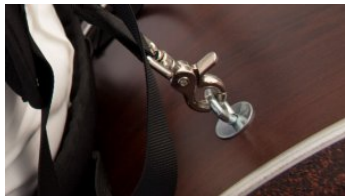

Beim „Universal Flexi-Carrier“ handelt es sich um das völlig neuartige Konzept flexibler Tragesysteme, geeignet für 4 unterschiedliche Trommeltypen:

Ein ergonomisch gepolstertes und stark verstärktes Tragesystem mit längenverstellbaren Schulter- und Hüftgurten bietet nie gekanntes Tragekomfort und Funktionalität!

Das stützende Rückeninnenteil sowie die Schulter- und Bauchgurte sind nach ergonomischen Gesichtspunkten gestaltet und großzügig mit atmungsaktivem Abstandsgewirke gepolstert. Die stark gepolsterte Bauchplatte nimmt Gewicht von den Schultern und verteilt es auf die starre Rückenplatte, wobei sich die Trommel auch über längere Strecken äußerst bequem tragen lässt.

Verschiedene Abnäher auf der flexiblen Bauchplatte ermöglichen je nach Körperbau eine optimale Gurtführung. In gewisser Weise lässt...

Schnellverstellbares Gurtsystem

Sämtliche Gurte lassen sich schnell mit nur einer Hand festzurren bzw. lösen.

Beim „Universal Flexi-Carrier“ handelt es sich um das völlig neuartige Konzept flexibler Tragesysteme, geeignet für 4 unterschiedliche Trommeltypen:

Ein ergonomisch gepolstertes und stark verstärktes Tragesystem mit längenverstellbaren Schulter- und Hüftgurten bietet nie gekannten Tragekomfort und Funktionalität!